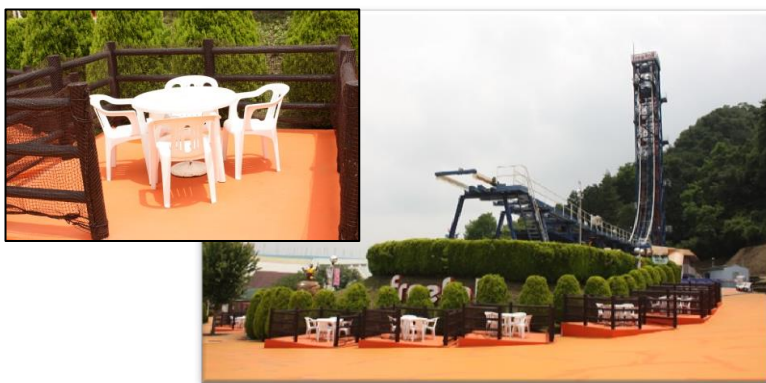

お知らせ

- ・屋外にシャワーを新設しました。
- ・約1,000名分の無料席を新設しました。

シャワー

【屋外プール】 入口付近

ひな壇無料席

【屋外プールエリア】 中央道

テーブル無料席

【スリルマウンテンエリア】 フリーフォール周辺他

テーブルベンチ無料席

【スリルマウンテンエリア】 イベント広場周辺 タワーズロック周辺他